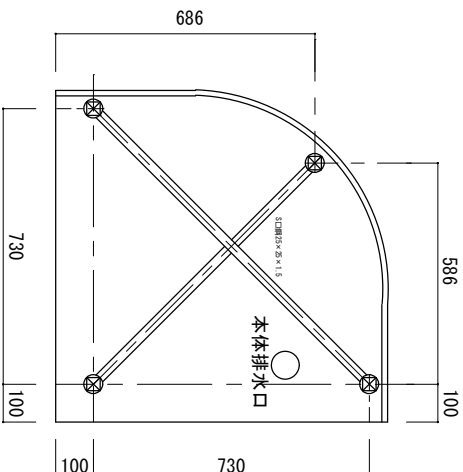

配置断面図

クーア脚配置図

天井版・平面

ペーヌ脚については、アジャスターになっており、多少の水平調整が可能です。(図面の配置図と多少の誤差がある場合がございます。ご了承下さい)

100φ 将来用スリッラを使い、パイプフラン、ダウンライトを取り付けることができます。※オプションにて、パイプフラン、ダウンライトをご用意できます。(別途工事)

備考

尺度	ページ	製図	製品型番	<p>1/20</p> <p>2</p> <p>古我知</p> <p>K-3017</p> <p>浩健物産株式会社</p>
TEL	03-5212-3450			
FAX	03-5212-3451			
E-mail	kouken-bussan@ov1.e.ocn.ne.jp			
URL	http://kouken-bussan.co.jp			