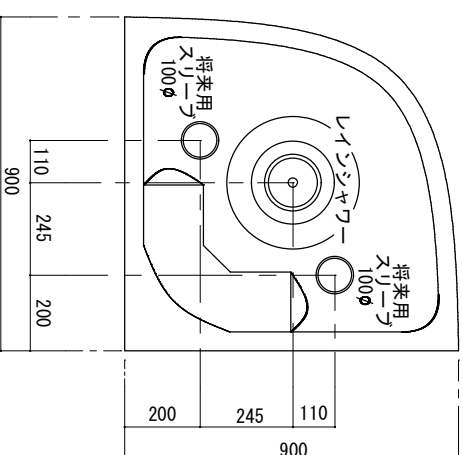

配置断面図

クーア脚配置図

天井版・平面

ペーヌ脚については、アジャスターになっており、多少の水平調整が可能です。(図面の配置図と多少の誤差がある場合がございます。ご了承下さい)

100φ 将来用スリッラを使い、パイプフラン、ダウンライトを取り付けることができます。※オプションにて、パイプフラン、ダウンライトをご用意できます。(別途工事)

備考

尺度	ページ	製図	製品型番	<p>1/20</p> <p>2</p> <p>古我知</p> <p>K-3017</p> <p>浩健物産株式会社</p>
TEL	03-5212-3450			
FAX	03-5212-3451			
E-mail	kouken-bussan@ov1.e.ocn.ne.jp			
URL	http://kouken-bussan.co.jp			